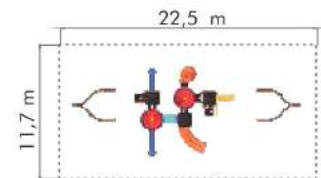

4G 352

العمر: 3 سنة وأكثر
الإستيعاب: 40 أشخاص
المساحة المطلوبة: 263 متر مربع

Age: 3 years old and older
Capacity: 40
Safety Area: 263 m²

5G 01

العمر: 3 سنة وأكثر
الإستيعاب: 34 أشخاص
المساحة المطلوبة: 220 متر مربع

Age: 3 years old and older
Capacity: 34
Safety Area: 220 m²