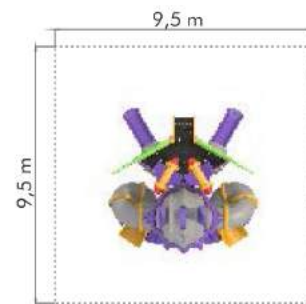

العمر: 3 سنة وأكثر
الإستيعاب: 20 أشخاص
المساحة المطلوبة: 90 متر مربع

Age: 3 years old and older
Capacity: 20
Safety Area: 90 m²