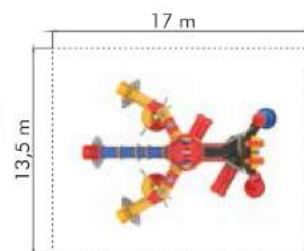

العمر: 3 سنة وأكثر
الإستيعاب: 66 أشخاص
المساحة المطلوبة: 230 متر مربع

Age: 3 years old and older
Capacity: 66
Safety Area: 230 m²