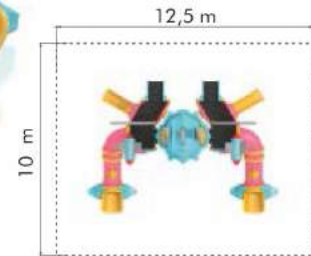

العمر: 3 سنة واكثر
الإستيعاب: 32 أشخاص
المساحة المطلوبة: 125 متر مربع

Age: 3 years old and older
Capacity: 32
Safety Area: 125 m²