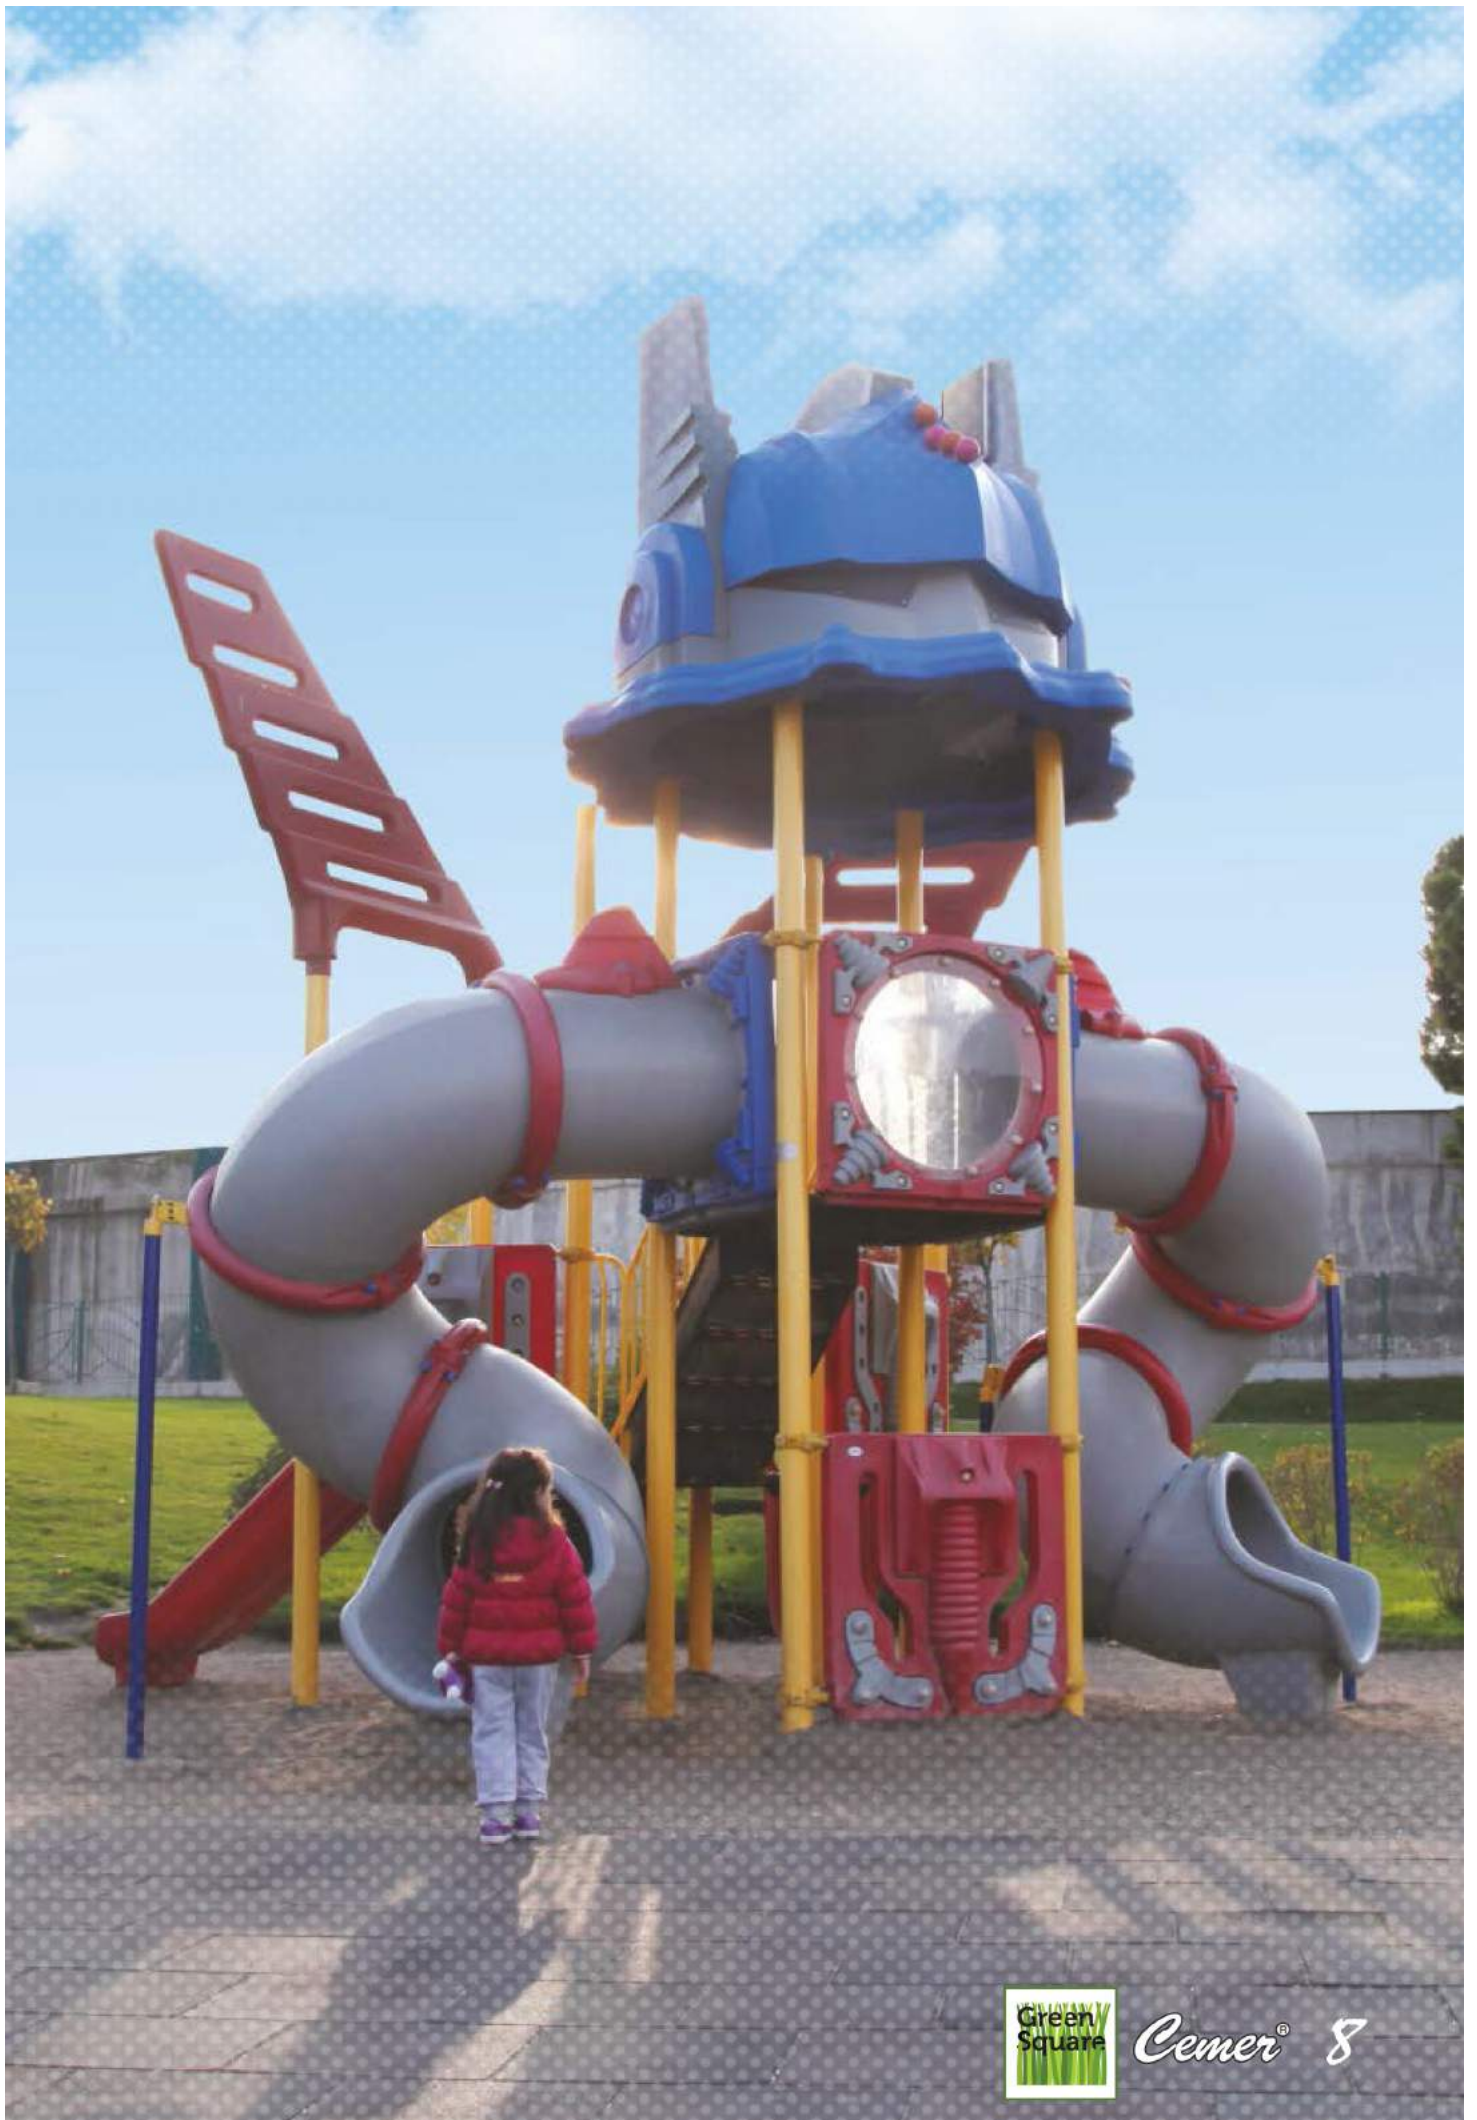

## RD 02

العمر: 3 سنة وأكثر  
الإستيعاب: 66 أشخاص  
المساحة المطلوبة: 230 متر مربع

Age: 3 years old and older  
Capacity: 66  
Safety Area: 230 m<sup>2</sup>

Cemer® 8