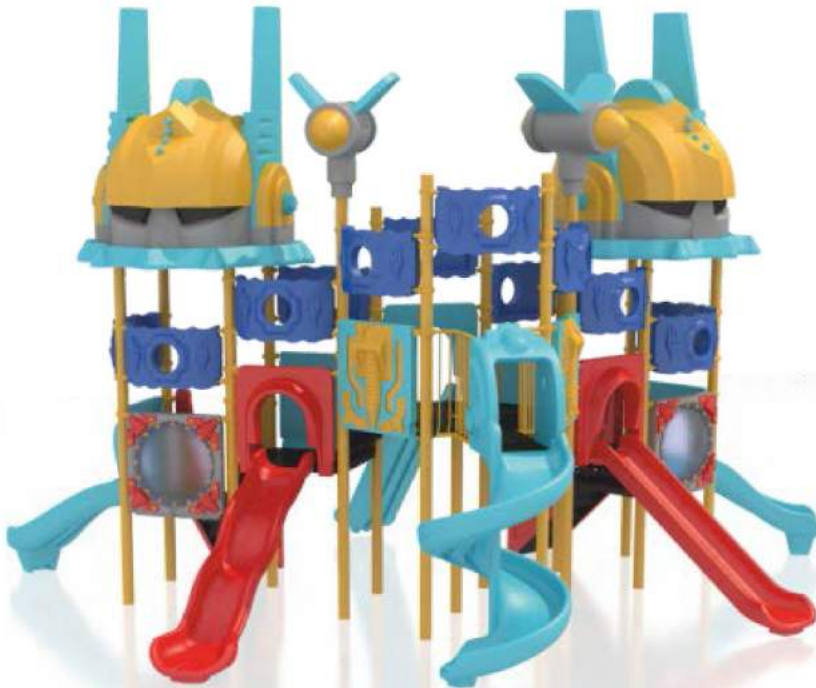

RXL 03

العمر: 3 سنة وأكثر
الإستيعاب: 40 أشخاص
المساحة المطلوبة: 150 متر مربع

Age: 3 years old and older
Capacity: 40
Safety Area: 150 m²