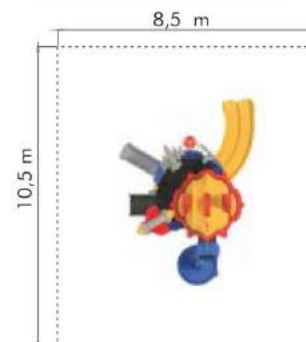

العمر: 3 سنة وأكثر
الإستيعاب: 24 أشخاص
المساحة المطلوبة: 89 متر مربع

Age: 3 years old and older
Capacity: 24
Safety Area: 89 m²