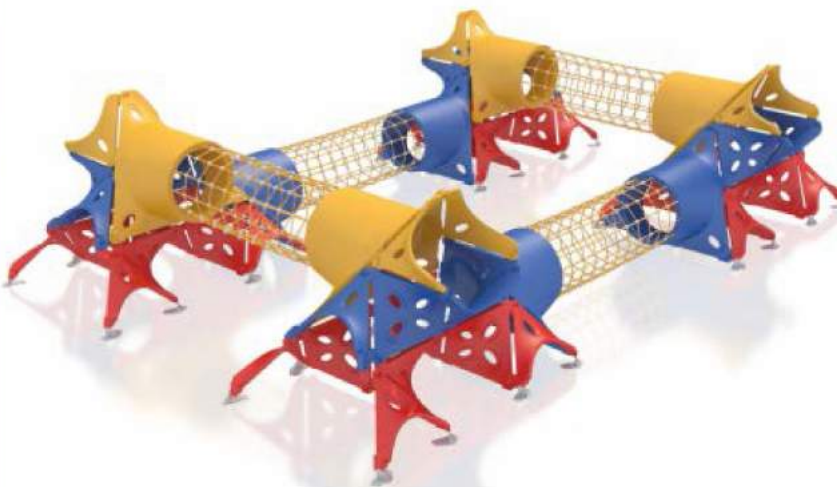

CA 1615

العمر: 3 سنة وأكثر
الإستيعاب: 39 أشخاص
المساحة المطلوبة: 62 متر مربع

Age: 3 years old and older
Capacity: 39
Safety Area: 62 m²

CA 1616

العمر: 3 سنة وأكثر
الإستيعاب: 86 أشخاص
المساحة المطلوبة: 121 متر مربع

Age: 3 years old and older
Capacity: 86
Safety Area: 121 m²