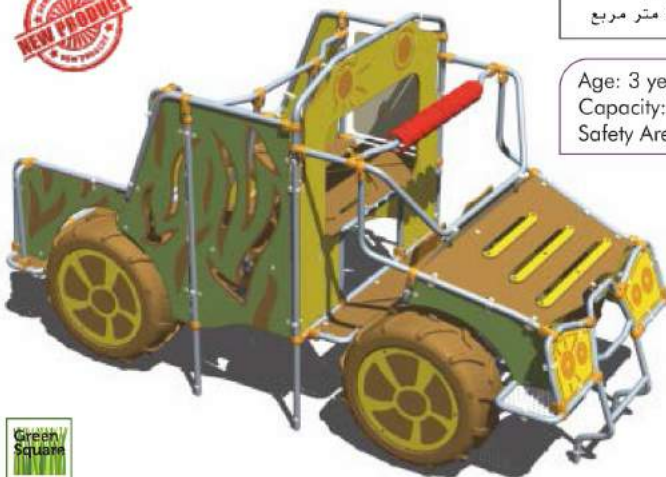

DGCS 103

العمر: 3 سنة وأكثر
الإستيعاب: 10 أشخاص
المساحة المطلوبة: 29 متر مربع

Age: 3 years old and older
Capacity: 10
Safety Area: 29 m²