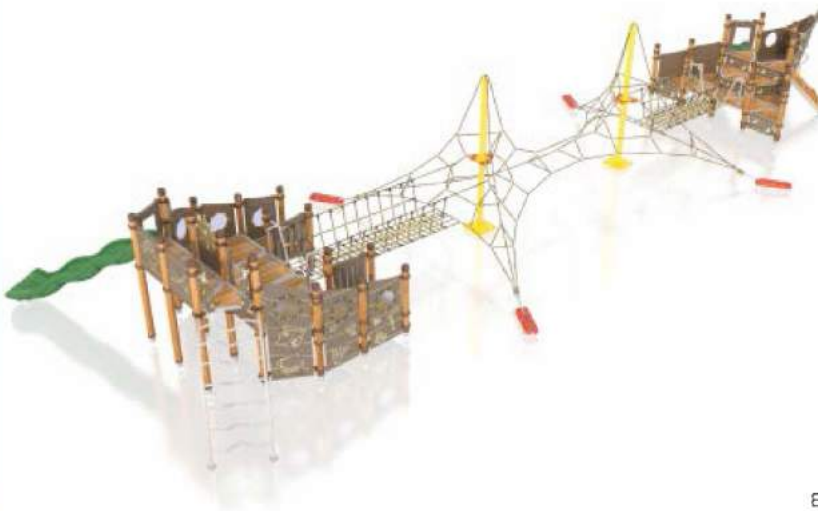

AGTS 403

العمر: 3 سنة واكثر
الإستيعاب: 69 اشخاص
المساحة المطلوبة: 194 متر مربع

Age: 3 years old and older
Capacity: 69
Safety Area: 194 m²

AGTS 404

العمر: 3 سنة واكثر
الإستيعاب: 70 اشخاص
المساحة المطلوبة: 230 متر مربع

Age: 3 years old and older
Capacity: 70
Safety Area: 230 m²