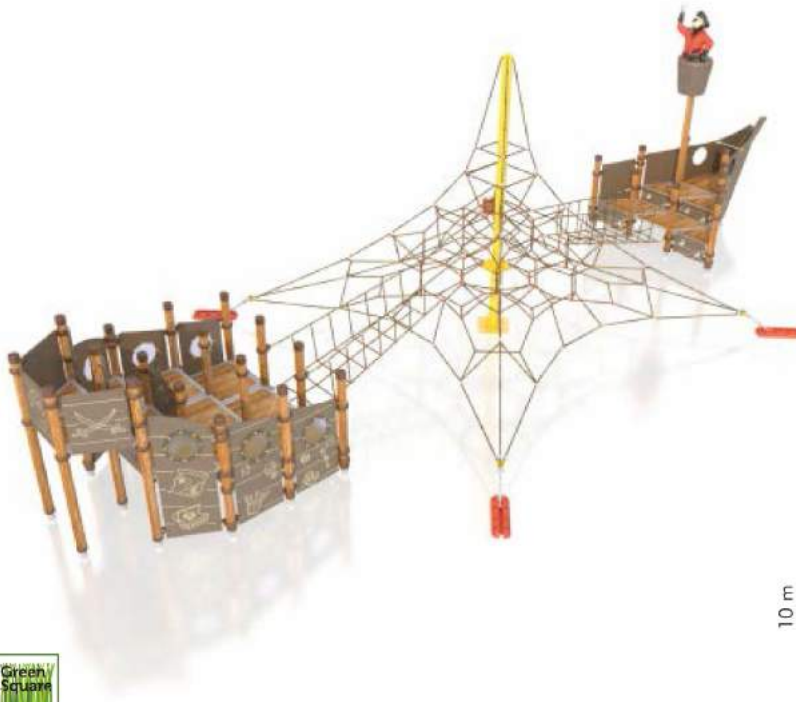

Age: 3 years old and older
 Capacity: 14
 Safety Area: 87,5 m²

AGTS 321

العمر: 5 سنة وأكثر
الإستيعاب: 17 أشخاص
المساحة المطلوبة: 132 متر مربع

Age: 5 years old and older
Capacity: 17
Safety Area: 132 m²

AGTS 402