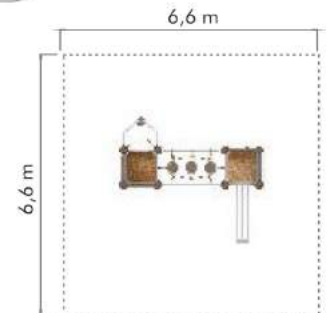

العمر: 5 سنة وأكثر
الإستيعاب: 7 اشخاص
المساحة المطلوبة: 44 متر مربع

Age: 5 years old and older
Capacity: 7
Safety Area: 44 m²