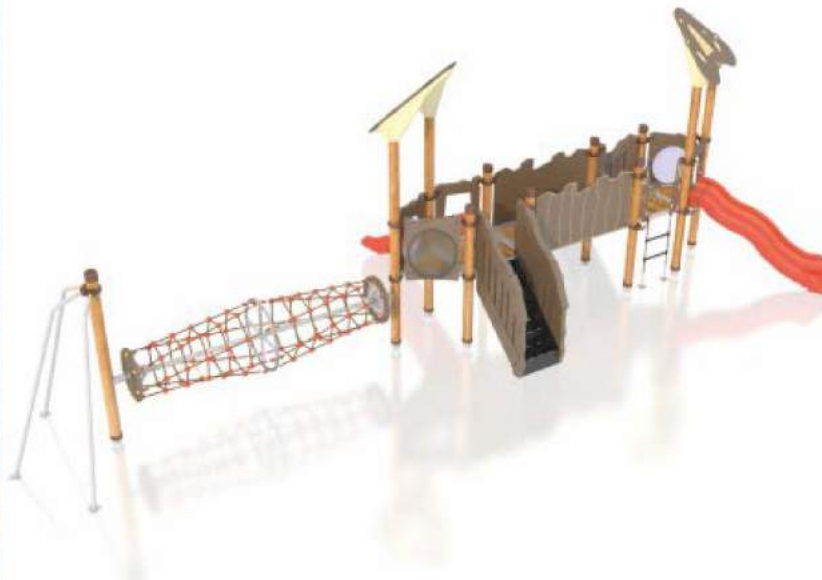

AGTS 205

العمر: 3 سنة وأكثر
الإستيعاب: 12 اشخاص
المساحة المطلوبة: 70,5 متر مربع

Age: 3 years old and older
Capacity: 12
Safety Area: 70,5 m²

AGTS 206

العمر: 3 سنة وأكثر
الإستيعاب: 15 اشخاص
المساحة المطلوبة: 116 متر مربع