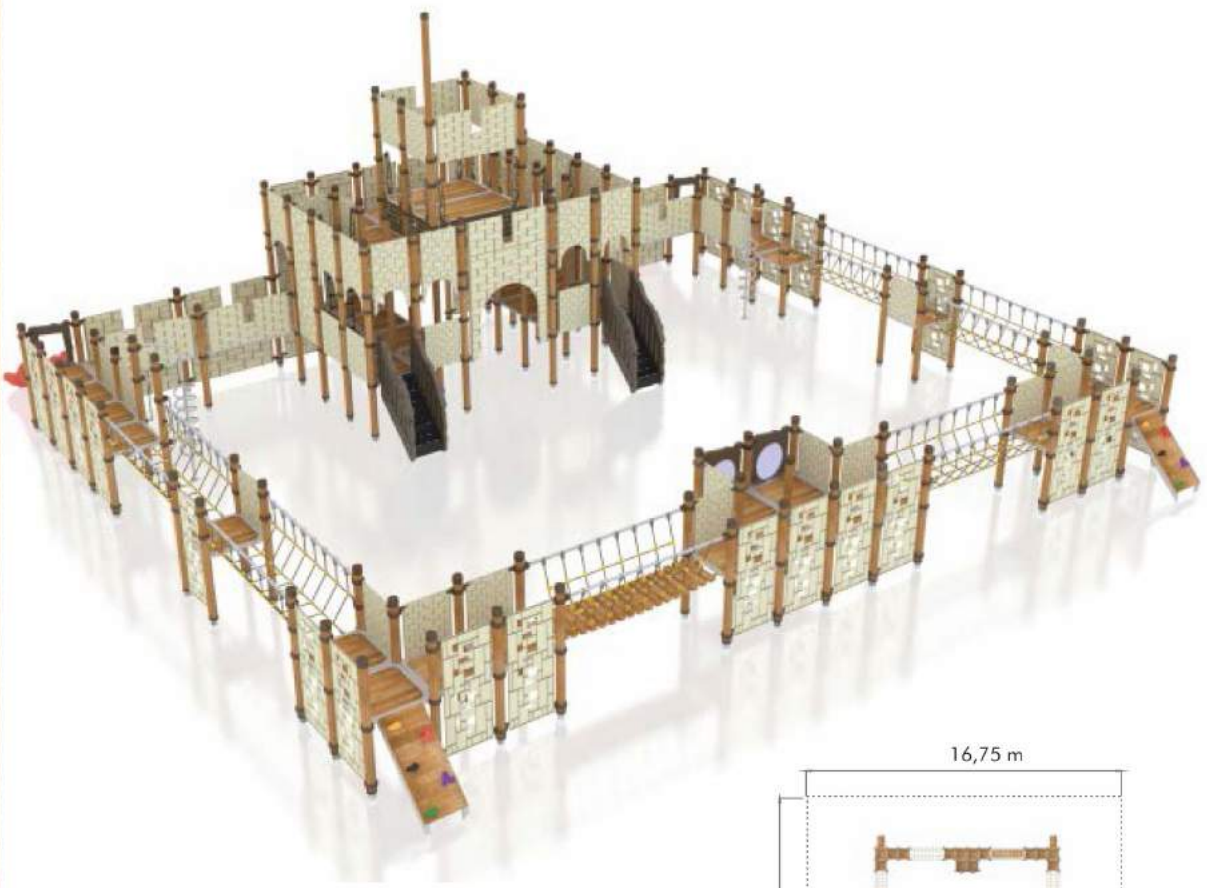

Age: 3 years old and older
Capacity: 392
Safety Area: 505 m²

Cemer® 34

Fetih 1453

35 Cemer®

Fetih 1453

AGTS 406

العمر: 3 سنة واكثر
الاستيعاب: 154 اشخاص
المساحة المطلوبة: 293 متر مربع

Age: 3 years old and older
Capacity: 154
Safety Area: 293 m²

Green
Square

Cemer® 40

AGTS 407

العمر: 3 سنة وأكثر
الاستيعاب: 40 أشخاص
المساحة المطلوبة: 273 متر مربع

Age: 3 years old and older
Capacity: 40
Safety Area: 273 m²

20,2 m

13,5 m

AGTS 408