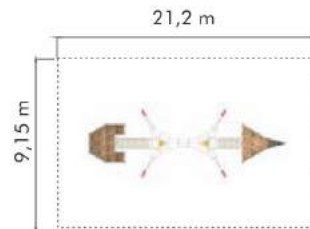

Age: 7 years old and older
Capacity: 52
Safety Area: 157,5 m²

13,75 m

11,45 m

Green
Square

Cemer® 30

AGTS 403

العمر: 3 سنة واكثر
 الإستيعاب: 69 اشخاص
 المساحة المطلوبة: 194 متر مربع

Age: 3 years old and older
 Capacity: 69
 Safety Area: 194 m²