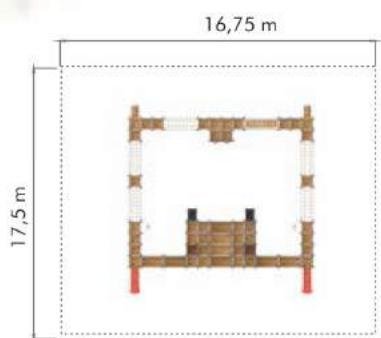

Age: 3 years old and older
Capacity: 392
Safety Area: 505 m²

Cemer® 34

Fetih 1453

35 Cemer®

Fetih 1453

AGTS 406

العمر: 3 سنة واكثر
الاستيعاب: 154 اشخاص
المساحة المطلوبة: 293 متر مربع

Age: 3 years old and older
Capacity: 154
Safety Area: 293 m²