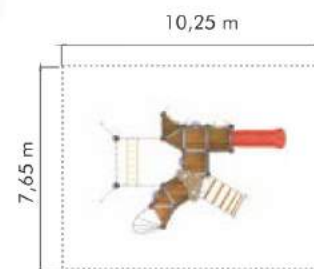

Age: 3 years old and older
Capacity: 34
Safety Area: 163 m²

AGTS 311

العمر: 3 سنة وأكثر
الإستيعاب: 20 أشخاص
المساحة المطلوبة: 78,5 متر مربع

Age: 3 years old and older
Capacity: 20
Safety Area: 78,5 m²

AGTS 312