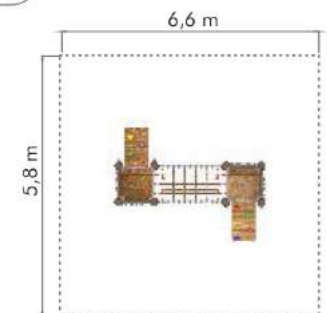

العمر: 3 سنة وأكثر
الإستيعاب: 8 اشخاص
المساحة المطلوبة: 38 متر مربع

Age: 3 years old and older
Capacity: 8
Safety Area: 38 m²