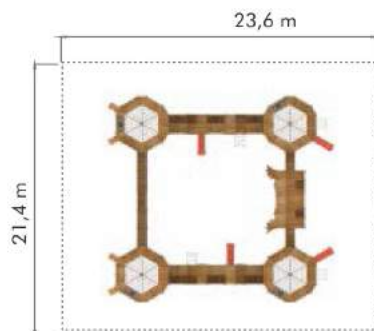

العمر: 3 سنة واكثر
الاستيعاب: 392 اشخاص
المساحة المطلوبة: 505 متر مربع

Age: 3 years old and older
Capacity: 392
Safety Area: 505 m²