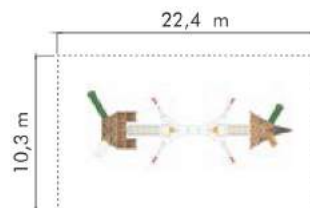

العمر: 3 سنة واكثر
الإستيعاب: 70 اشخاص
المساحة المطلوبة: 230 متر مربع

Age: 3 years old and older
Capacity: 70
Safety Area: 230 m²