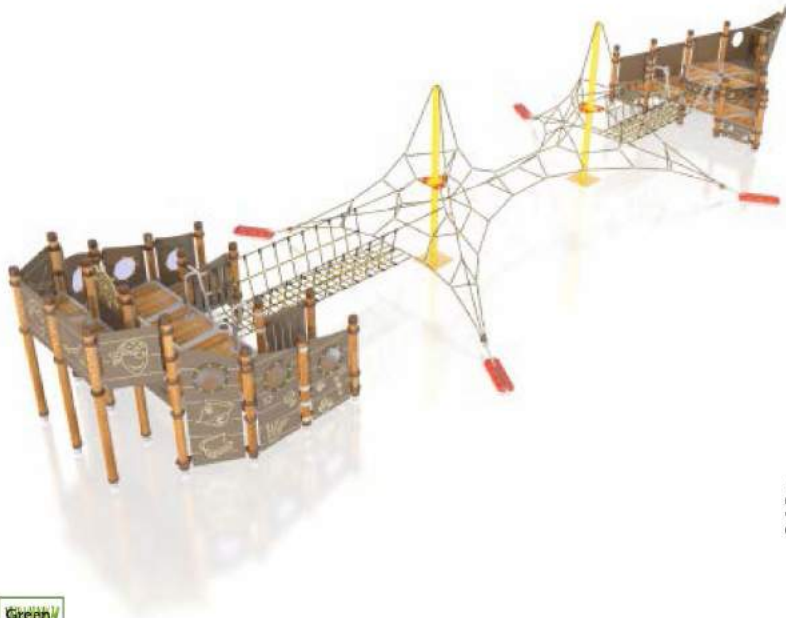

Age: 7 years old and older
Capacity: 52
Safety Area: 157,5 m²

13,75 m

11,45 m

Green
Square

Cemer® 30

AGTS 403

العمر: 3 سنة واكثر
 الإستيعاب: 69 اشخاص
 المساحة المطلوبة: 194 متر مربع

Age: 3 years old and older
 Capacity: 69
 Safety Area: 194 m²