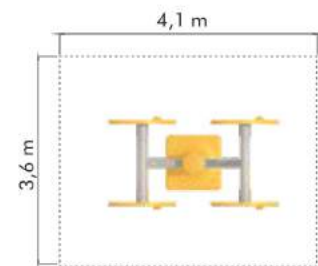

العمر: 12 سنة وأكثر
الإستيعاب: 2 أشخاص
المساحة المطلوبة: 15متر مربع

Age: 12 years old and older
Capacity: 2
Safety Area: 15 m²