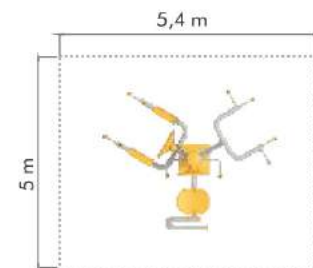

العمر: 12 سنة وأكثر
الإستيعاب: 3 أشخاص
المساحة المطلوبة: 27 متر مربع

12+ ♻️ 2 m

Age: 12 years old and older
Capacity: 3
Safety Area: 27 m²