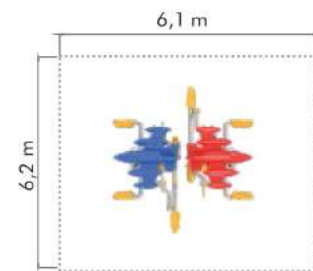

العمر: 6 سنة وأكثر
الإستيعاب: 4 أشخاص
المساحة المطلوبة: 38متر مربع

Age: 6 years old and older
Capacity: 4
Safety Area: 38 m²