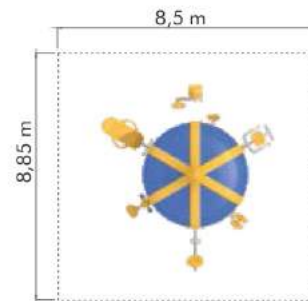

12+ 4 m

العمر: 12 سنة وأكثر
الإستيعاب: 6 أشخاص
المساحة المطلوبة: 75 متر مربع

Age: 12 years old and older
Capacity: 6
Safety Area: 75 m²