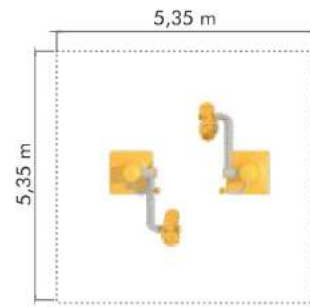

## CF 19

Green Square

العمر: 12 سنة وأكثر  
الإستيعاب: 1 أشخاص  
المساحة المطلوبة: 28,6 متر مربع

12+

1,5 m

Age: 12 years old and older  
Capacity: 1  
Safety Area: 28,6 m<sup>2</sup>

CF 20

العمر: 12 سنة وأكثر  
الإستيعاب: 2 اشخاص  
المساحة المطلوبة: 16,2 متر مربع