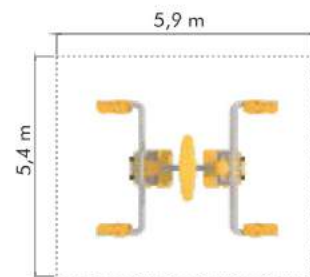

## CFR 07

العمر: 12 سنة وأكثر  
الإستيعاب: 2 أشخاص  
المساحة المطلوبة: 32 متر مربع

12+

2,1 m

Age: 12 years old and older  
Capacity: 2  
Safety Area: 32 m<sup>2</sup>