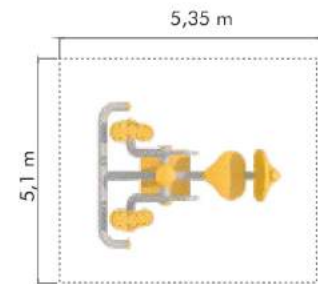

العمر: 12 سنة وأكثر
الإستيعاب: 1 أشخاص
المساحة المطلوبة: 27 متر مربع

Age: 12 years old and older
Capacity: 1
Safety Area: 27 m²