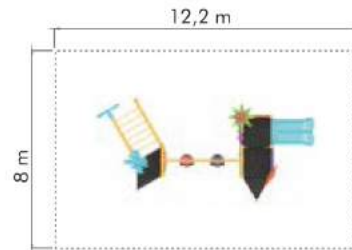

Age: 3 years old and older
Capacity: 21
Safety Area: 98 m²