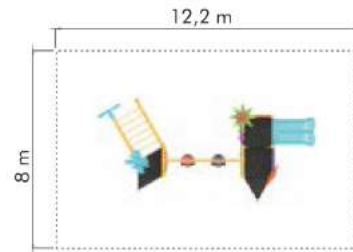

Age: 3 years old and older
Capacity: 21
Safety Area: 98 m²